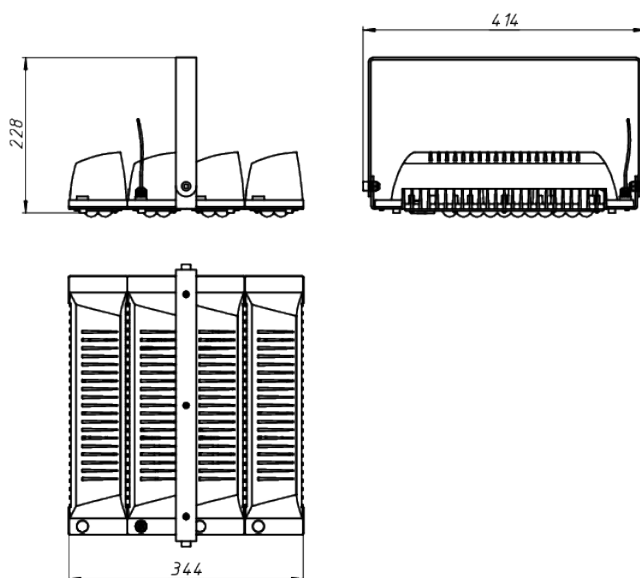

LAD LED R500-4-0-36-140L 2Ex

Маркировка взрывозащиты: 2Ex nR mb IIC T6 Gc X, Ex tb IIIc T80°C Dc X

Модель / Артикул	LAD LED R500-4-0-36-140L 2Ex
Световой поток*, Лм	19768
Угол излучения	0пал
Энергопотребление, Вт	140
Цветовая температура**, К	5000K
Индекс цветопередачи***	Ra 70
Кэффициент мощности	0.95
Номинальное напряжение питания****, В	АС/DC36
Влаго и пылезащита	IP65
Вид климатического исполнения	УХЛ1
Класс защиты от поражения эл. током	III
Диапазон рабочих температур	-60°C ... +50°C
Тип крепления	Лура
Габаритные размеры светильника*****, мм	414 x 344 x 228
Гарантийный срок	5 лет